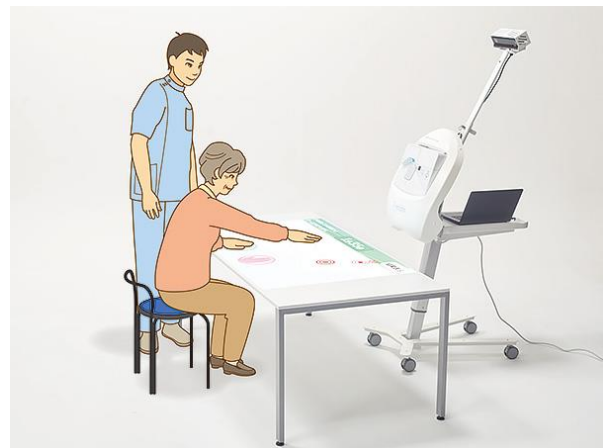

映像に合わせて

楽しみながら運動してみませんか？

～Fieldo(フィールドゥ)を使って～

テーブルや床に投影した映像を使って楽しみながらリハビリテーションができる「フィールドゥ」。体の動きに合わせて動く映像を見ながら、ゲーム感覚で取り組みます。この機会に体験してみませんか。

協力 パラマウントベッド株式会社

とき	12月9日(土) 10:00~11:30
ところ	札幌市社会福祉総合センター4階 福祉用具展示ホール (中央区大通西19丁目1-1) ※地下鉄東西線「西18丁目駅」 1番出口徒歩1分
参加費	無料
申込み 問い合わせ	札幌市社会福祉協議会 総務課 TEL 614-3345 FAX 614-1109

FAX送信先011-614-1109 切り取らずこのままFAXしてください。

映像に合わせて運動「フィールドゥ」体験会 参加申込書

フリガナ

■ 氏名

(年齢)

■ 電話番号

2017年 福祉用具展示ホール
第2土曜日イベント開催予定一覧
(2017年11月～2018年3月)

開催日時	イベント内容	担当企業
11/17(金)～ 18(土)	福祉用具機器展 in さっぽろ2017	実行委員会
12/9(土) 10:00～11:30	「映像に合わせて楽しみながら運動してみませんか？」 ～フィールドゥを使って～	パラマウントベット(株)
1/13(土) 10:00～11:30	福祉用具を作ろう	矢崎化工(株)
2/10(土) 10:00～11:30	腸内フローラ講習会	アロン化成(株)
3/10(土) 10:00～11:30	集音器	ホームマック(株)