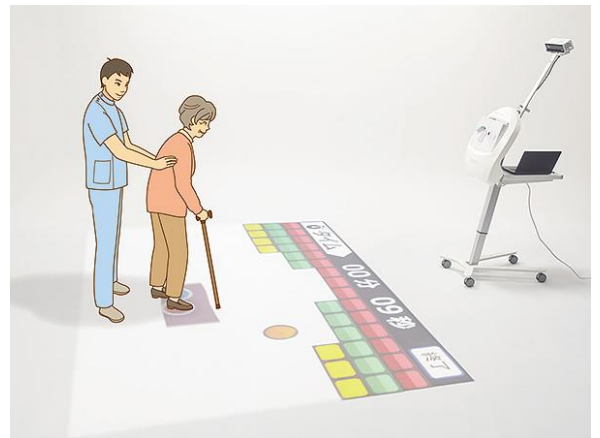

映像に合わせて

楽しみながら運動してみませんか？

～Fieldo(フィールドゥ)を使って～

テーブルや床に投影した映像を使って楽しみながらリハビリテーションができる「フィールドゥ」。体の動きに合わせて動く映像を見ながら、ゲーム感覚で取り組みます。この機会に体験してみませんか。

協力 パラマウントベッド株式会社

とき	12月9日(土) 10:00~11:30
ところ	札幌市社会福祉総合センター4階 福祉用具展示ホール (中央区大通西19丁目1-1) ※地下鉄東西線「西18丁目駅」 1番出口徒歩1分
参加費	無料
申込み 問い合わせ	札幌市社会福祉協議会 総務課 TEL 614-3345 FAX 614-1109

FAX送信先011-614-1109 切り取らずこのままFAXしてください。

映像に合わせて運動「フィールドゥ」体験会 参加申込書

フリガナ

■ 氏名

(年齢)

■ 電話番号

2017年 福祉用具展示ホール
第2土曜日イベント開催予定一覧
(2017年11月～2018年3月)

開催日時	イベント内容	担当企業
11/17(金)～ 18(土)	福祉用具機器展 in さっぽろ2017	実行委員会
12/9(土) 10:00～11:30	「映像に合わせて楽しみながら運動してみませんか？」 ～フィールドゥを使って～	パラマウントベット(株)
1/13(土) 10:00～11:30	福祉用具を作ろう	矢崎化工(株)
2/10(土) 10:00～11:30	腸内フローラ講習会	アロン化成(株)
3/10(土) 10:00～11:30	集音器	ホームマック(株)